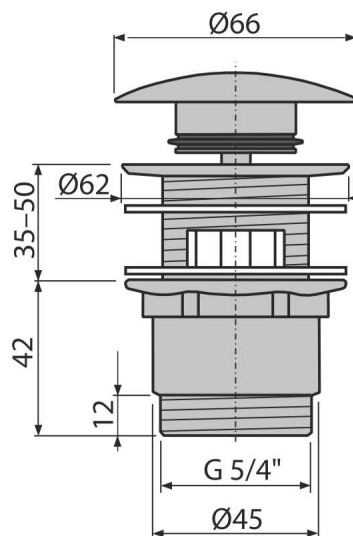

A390

Výpust umyvadlová CLICK/CLACK 5/4" celokovová s přepadem, velká zátka

Použití

Pro umyvadla s přepadem

Vlastnosti

- Dlouhá životnost mechanismu CLICK/CLACK
- Materiál: kov s povrchovou úpravou chrom
- Pochromování je odolné proti mechanickému poškození
- Prostorově úsporná umyvadlová výpust
- Závit pro připojení k umyvadlovému sifonu 5/4"

Rozsah dodávky

- Pochromovaná kovová zátka
- Silikonové těsnění 2 ks
- Tělo výpusti

Objednací kód, Logistické informace

Kód	EAN	Hmotnost (kus balení paleta)	Rozměr (kus balení)	Množství (balení paleta)
A390	8594045937572	0,38 15,24 446,7 kg	100×75×75 390×240×300 mm	40 1120 ks

Záruky 2/3 roky * Celní kód 84818019 Normy ČSN EN 274

Technické parametry

- Závit 5/4"